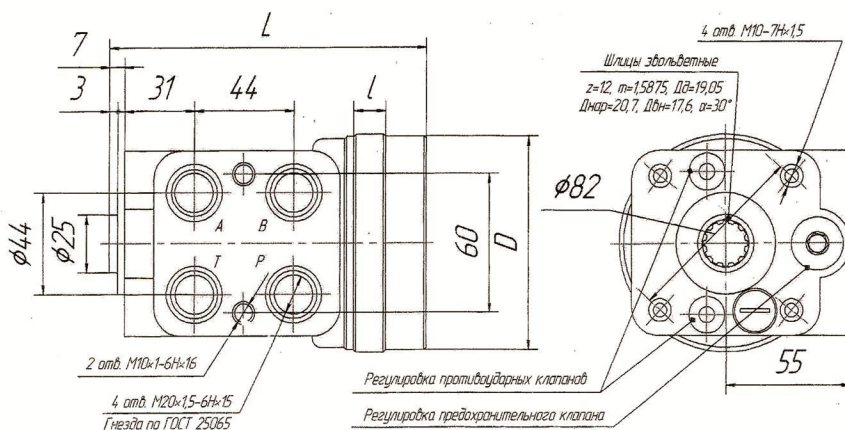

Наименование параметра	НДП80	НДП100	НДП125	НДП160	НДП250	НДП500/1
Номинальный рабочий объем	80	100	125	160	250	500
Объемная подача, см ³ /об	80	100	125	160	250	500
Потребная подача питающего насоса, л/мин	8	10	12,5	16	25	50
Максимальное давление на сливе, МПа	16	16	16	16	16	16
Момент управления на приводном валу Нм, не более	4	4	4	4	4	4
Максимально допустимый момент на приводном валу, Нм	160	160	160	160	160	160

Условное обозначение	Размеры, мм			Масса, кг не более
	L	l	D	
НДП80/1	140	14	94	5,6
НДП100/1	143,4	17,4	94	5,7
НДП125/1	147,8	21,8	94	5,8
НДП160/1	153,5	27,8	94	6,0
НДП200/1	160,8	34,8	94	6,2
НДП250/1	169,5	43,5	94	6,7
НДП80/2	136,8	10,6	82,5	5,5
НДП100/2	139,3	13,3	82,5	5,6
НДП125/2	142,25	16,25	82,5	5,7
НДП160/2	147,95	21,95	82,5	5,9
НДП200/2	151,55	25,55	82,5	6,1
НДП250/2	157,75	31,75	82,5	6,6
НДП500/1	213,0	87,0	82,5	8,29